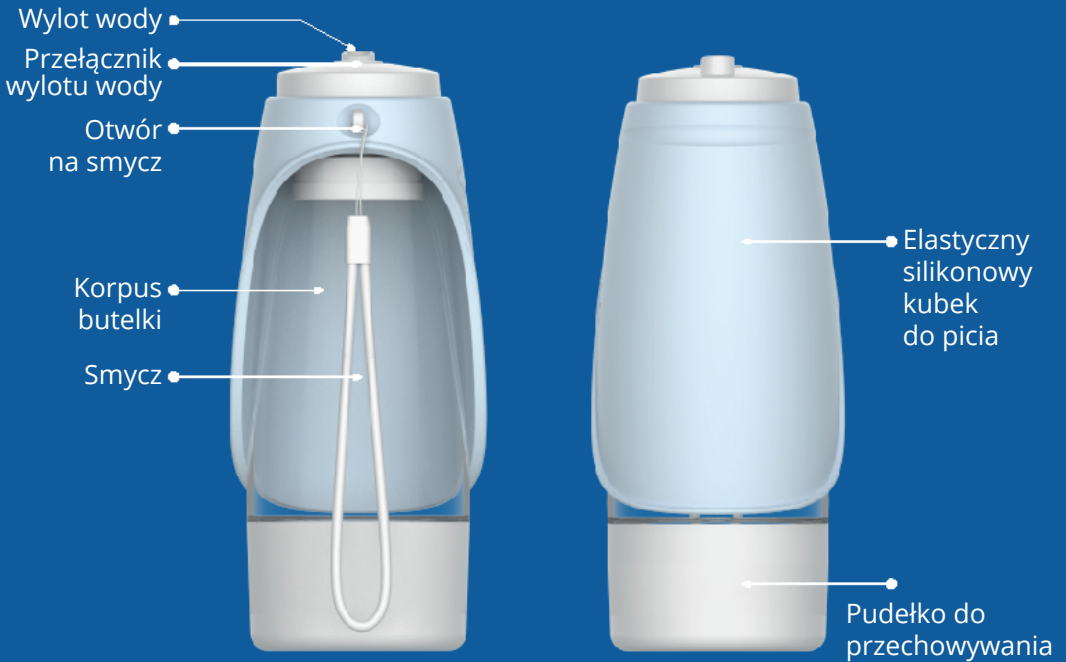

# BUTELKA NA WODĘ DLA ZWIERZĄT DOGNESS

## SPECYFIKACJA

Nazwa produktu: Butelka na wodę dla zwierząt Gogness

Model: D10

Rozmiar:  $\Phi$  3.35" x H 7.91"

Waga: 0,49 lbs.

Materiał: PET/ABS/żel krzemionkowy

Pojemność: Przechowywanie wody około 440 ml; Przechowywanie towarów około 130 ml

Naciśnij przełącznik wylotu, aby kontrolować przepływ wody.

🔒 Stan blokady

🔓 Stan odblokowania

Wodę można wylać do picia dla zwierząt domowych, obracając składany silikonowy kubek do picia na zewnątrz.

Importer: **INNPRO** 