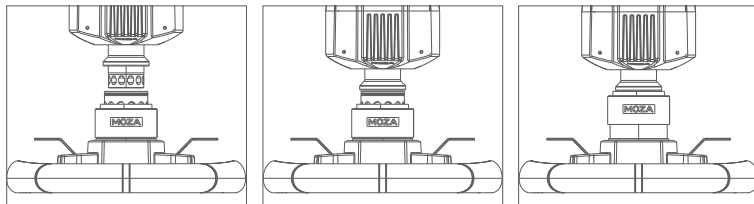

Adapter MOZA Racing Quick Release RS07

DLA XBOX SERIES X|S, XBOX ONE I PC

Instrukcja obsługi

Przewodnik korzystania z QR

1. Wyrównaj 6 łożysk kulkowych na kole LUB z 6 wycięciami na mocowaniu QR podstawy.
2. Wciśnij szybkozłącze na mocowanie podstawy, utrzymując łożyska i wycięcia w jednej linii.
3. Szybkozłącze automatycznie zablokuje się na miejscu, jeśli go nie zdejmie, sprawdź wyrównanie i spróbuj ponownie.
4. Aby zdjąć koło, ściśnij czarną część szybkozłącza z logo MOZA w kierunku koła obiema rękami i wyciągnij koło w tym samym czasie.